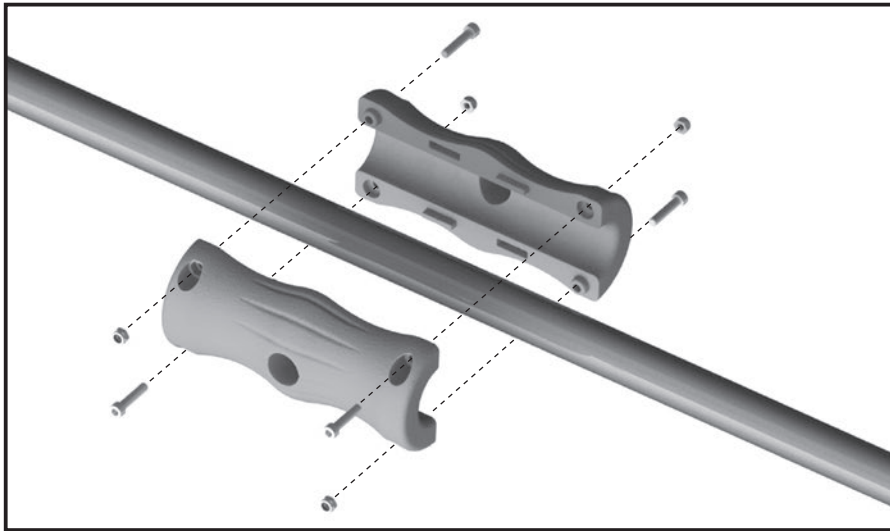

#22650, #22651

(DE) Beißzylinder

(FR) Cylindre à mordiller

(EN) Biting Cylinder

(IT) Cilindro da mordere

22650=22651=BA_Beißzylinder_Schweine_1119

Albert Kerbl GmbH Felizenzell 9 84428 Buchbach, Germany www.kerbl.com
Kerbl UK Ltd Lands End Way Oakham, Rutland LE15 6RF, UK www.kerbl.co.uk